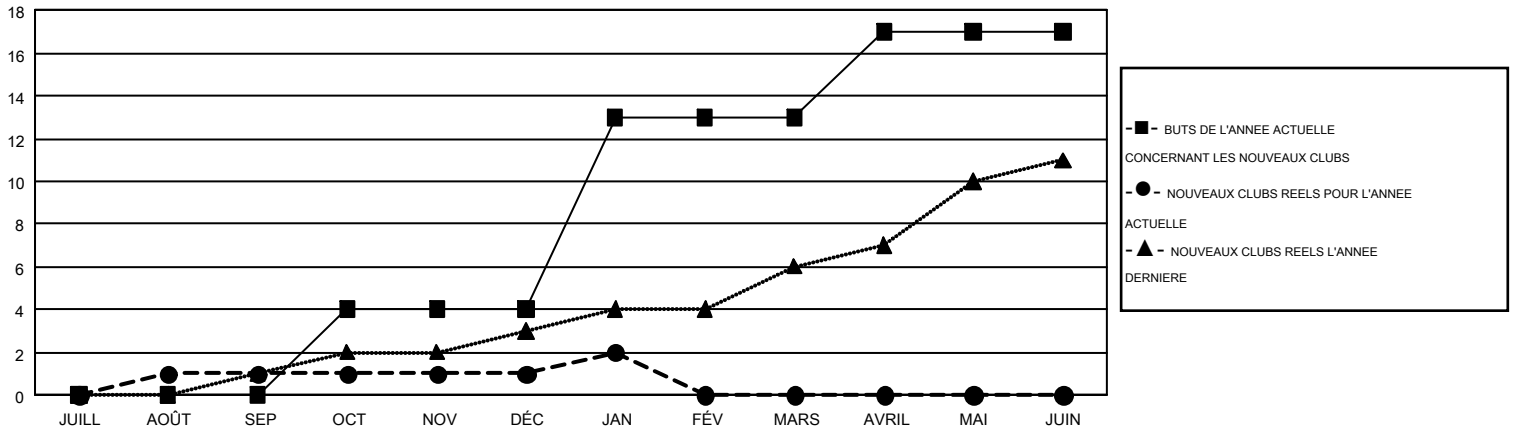

GMT MONTHLY MEMBERSHIP PROGRESS REPORT

Results as of: 1/31/2019

Multiple District 103

LOCATION: FRANCE

GMT: CLAUDETTE CORNET

RC EME 4

Clubs				Membres			
RESULTATS POUR 2018-2019				RESULTATS POUR 2018-2019			
TRIMESTRE	BUT CONCERNANT LES NOUVEAUX CLUBS	NOUVEAUX CLUBS	CLUBS ANNULÉS	TRIMESTRE	OBJECTIF DE CROISSANCE NETTE DE L'EFFECTIF	CROISSANCE ACTUELLE DE L'EFFECTIF	TOTAL DES MEMBRES RADIES (y compris les transferts)
JUILL/AOÛT/SEP	0	1	9	JUILL/AOÛT/SEP	-143	305	460
OCT/NOV/DÉC	4	0	1	OCT/NOV/DÉC	54	412	797
JAN/FÉV/MARS	9	1	0	JAN/FÉV/MARS	280	321	228
AVRIL/MAI/JUIN	4	0	0	AVRIL/MAI/JUIN	168	0	0

BUTS ET NOUVEAUX CLUBS REELS - CUMULATIF