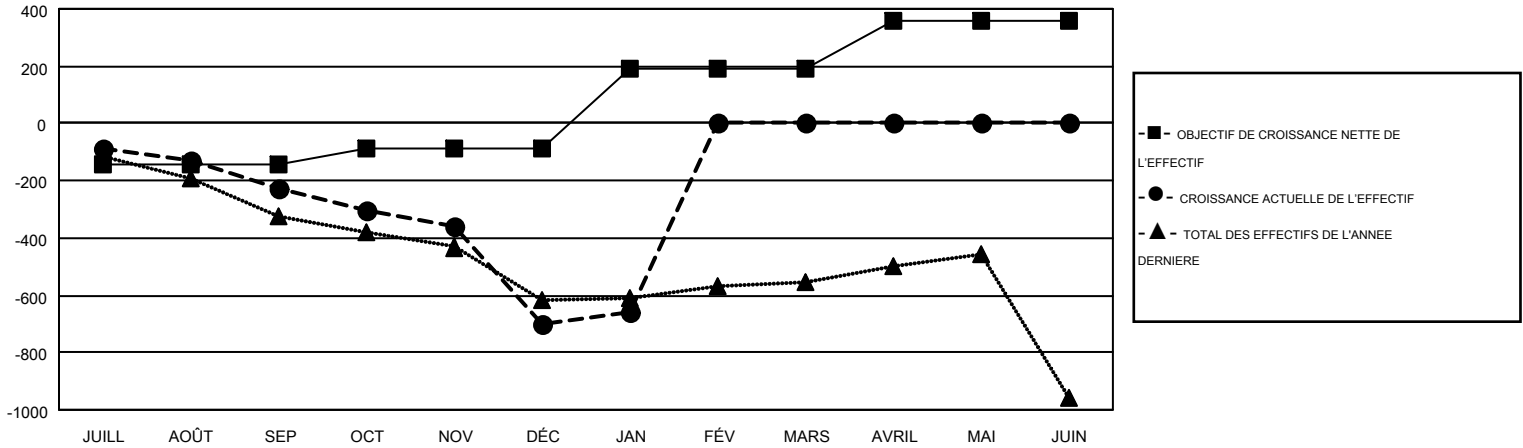

BUTS ET MEMBRES REELS - CUMULATIF

CLUBS RADIES: 10	482 CLUBS OF 1211 ONT AJOUTE 1 OU PLUSIEURS NOUVEAUX MEMBRES	DISTRIBUTION PAR SEXE HOMME 19,233 (75.70%) FEMME 6,174 (24.30%)
MEMBRES RADIES DECEDE 171 CLUB ANNULE 45 AUTRE 1,268 TOTAL 1,484	CLIQUEZ ICI POUR LES INFORMATIONS CUMULATIVES SUR LES EFFECTIFS	NOMBRE TOTAL DE MEMBRES 665 D'UNITÉS FAMILIALES MEMBRES DE FAMILLE QUI RÉGLEMENT 335 LA MOITIÉ DES COTISATIONS